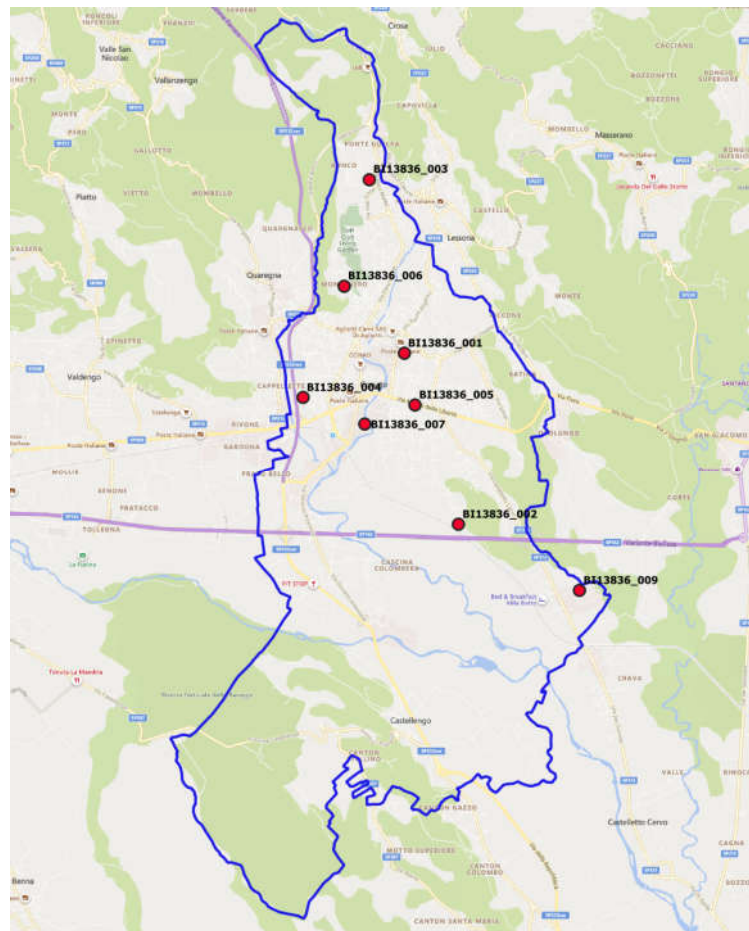

Piano Comunale Cossato 2021

Legenda

- Probabile collocazione su strutture esistenti – new site
- Sugli impianti Iliad già esistenti è previsto upgrade di tecnologia

Piano Comunale Cossato 2021

Id	Site Id	Latitude	Longitude
1	BI13836_001	45.57343	8.18731
2	BI13836_002	45.55411	8.19604
3	BI13836_003	45.59296	8.18175
4	BI13836_004	45.56846	8.17108
5	BI13836_005	45.56763	8.18909
6	BI13836_006	45.581	8.17768
7	BI13836_007	45.56548	8.18106
8	BI13836_009	45.54669	8.21543

Le coordinate nominali di eventuali new site previsti sono puramente indicative. Le stesse possono essere oggetto di aggiornamento.